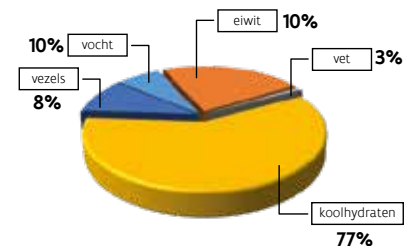

SAMENSTELLING