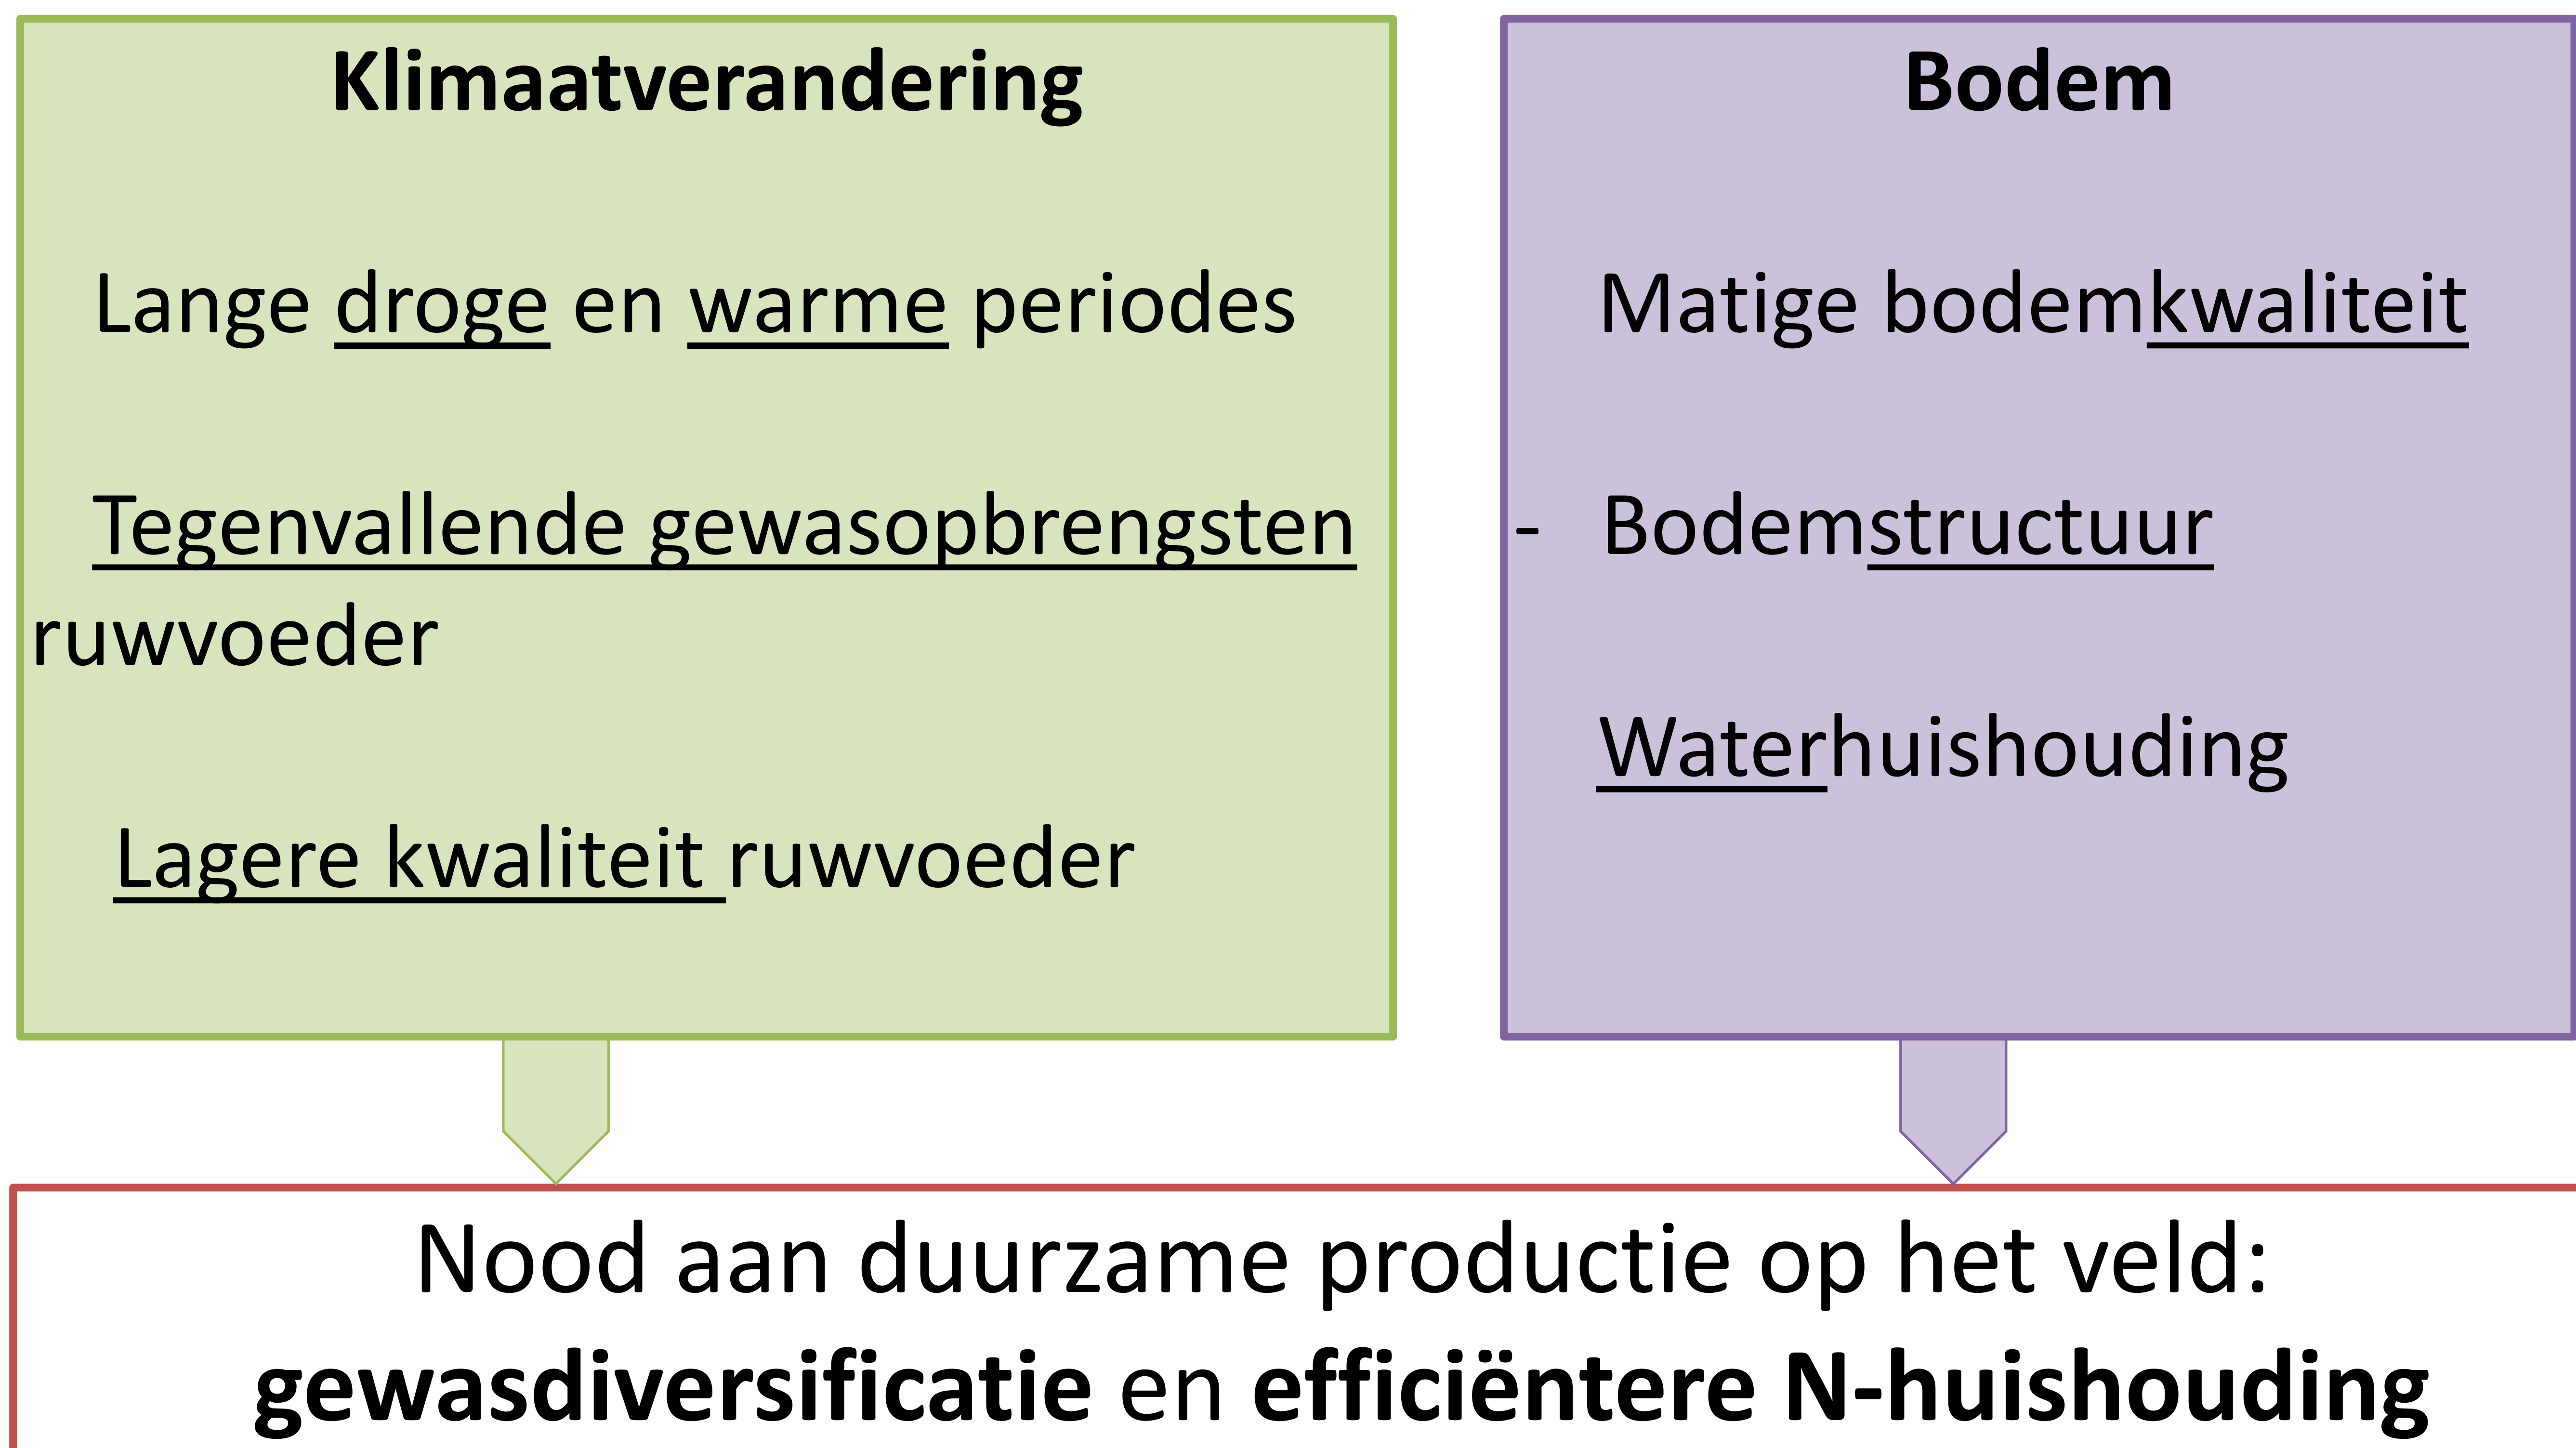

FARMER'S BENEFITS

LANDBOUW (LA)-traject 2022-2025 (www.vlaio.be)

Teeltdiversificatie bij ruwvoederproductie in rundveehouderij

Situering

Doelstellingen = RISICOSPREIDING

Vlaanderen
is landbouw & visserij

Meer info? Neem gerust contact op.
Instituut voor Landbouw- en Visserijonderzoek
Burg. Van Gansberghelaan 109, 9820 Merelbeke
koen.willekens@ilvo.vlaanderen.be
joke.pannecoucq@ilvo.vlaanderen.be