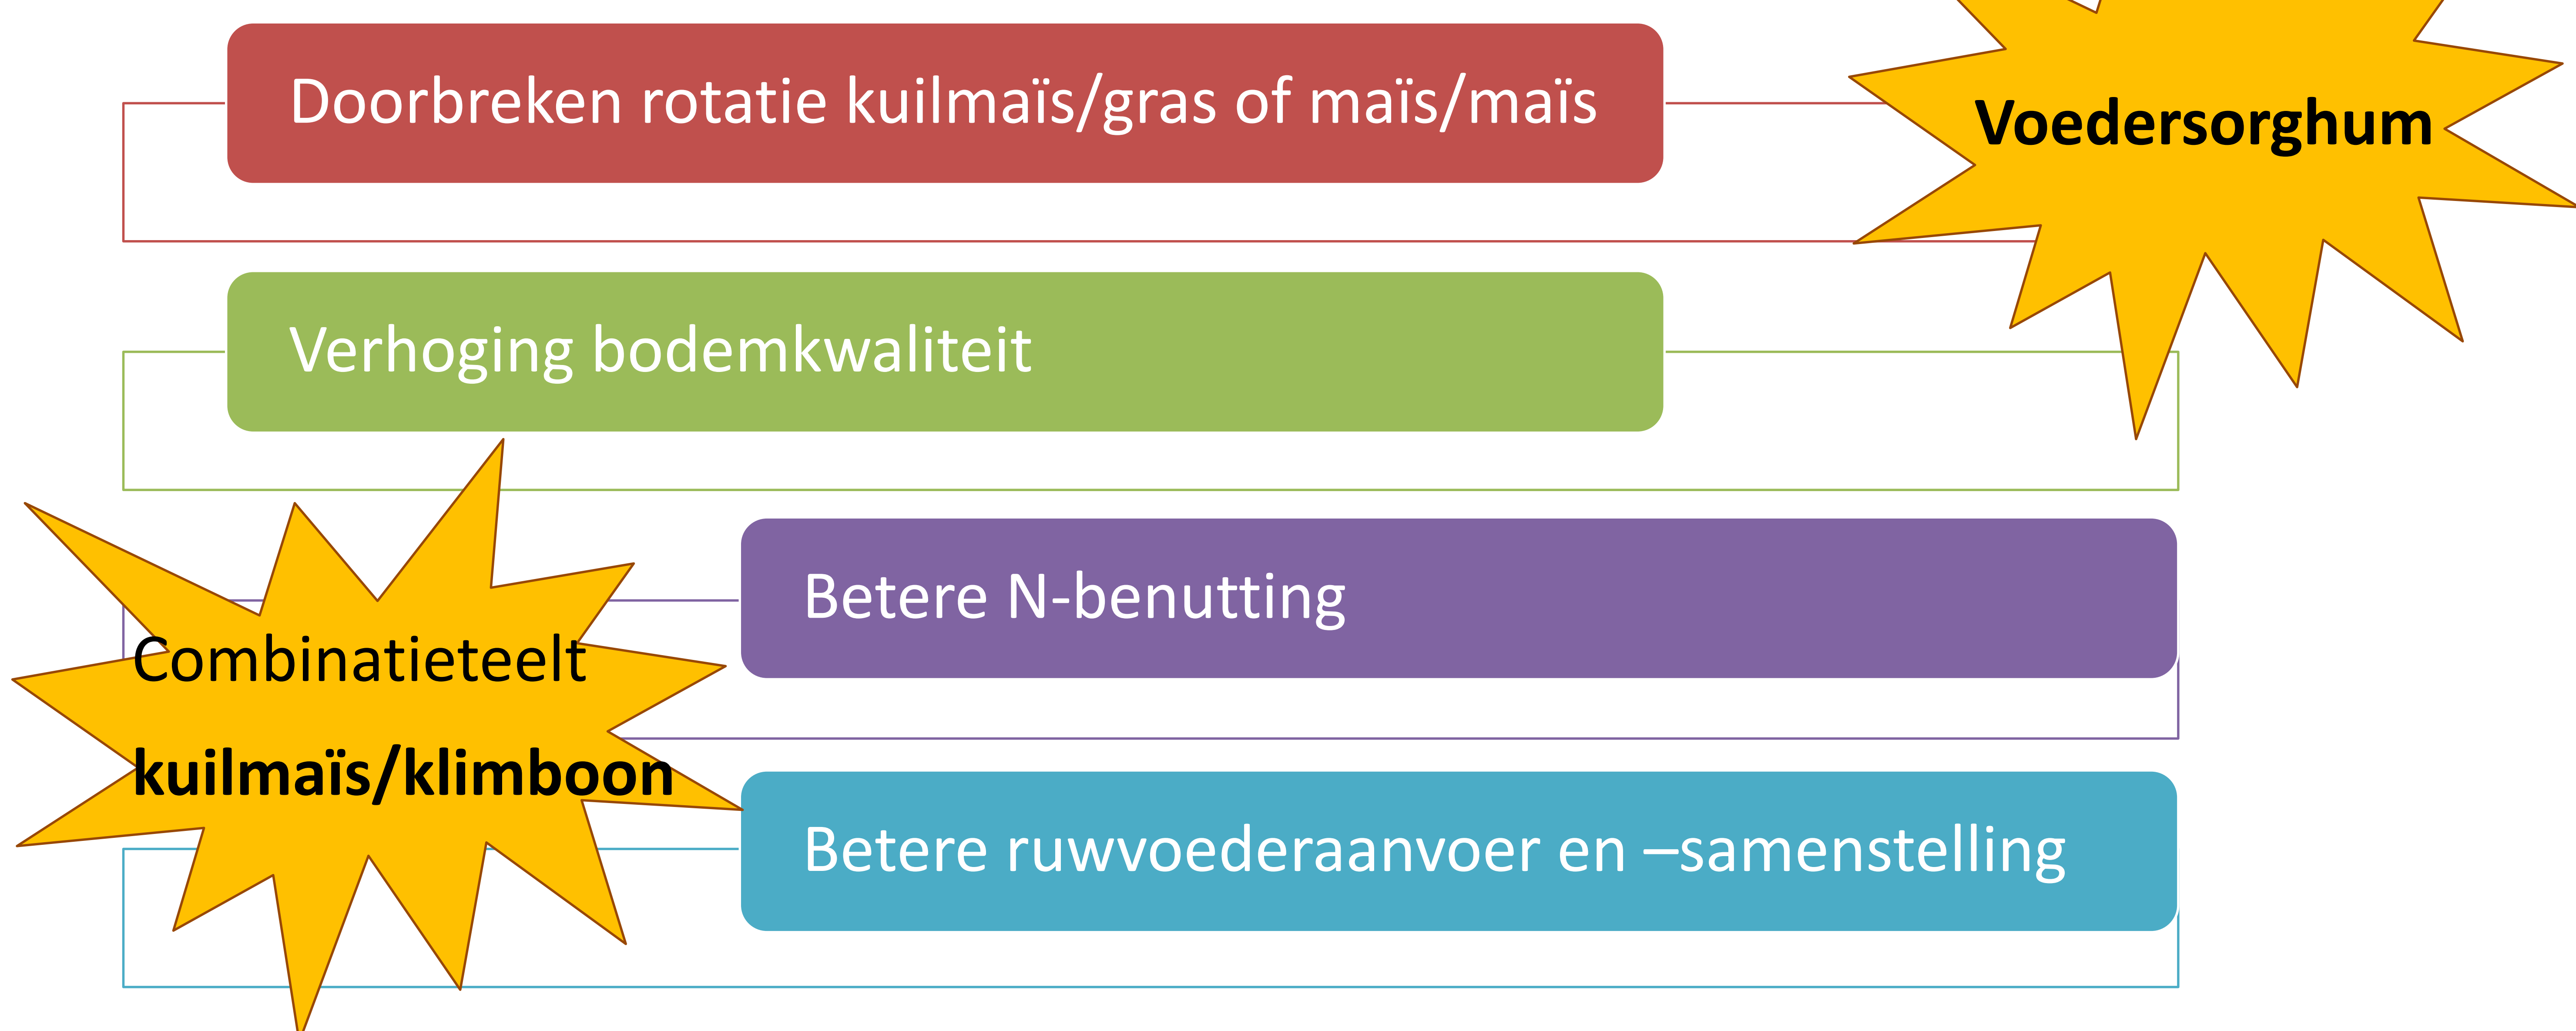

FARMER'S BENEFITS

LANDBOUW (LA)-traject 2022-2025 (www.vlaio.be)

Teeltdiversificatie bij ruwvoederproductie in rundveehouderij

Situering

Doelstellingen = RISICOSPREIDING

Vlaanderen
is landbouw & visserij

Meer info? Neem gerust contact op.
Instituut voor Landbouw- en Visserijonderzoek
Burg. Van Gansberghelaan 109, 9820 Merelbeke
koen.willekens@ilvo.vlaanderen.be
joke.pannecoucq@ilvo.vlaanderen.be